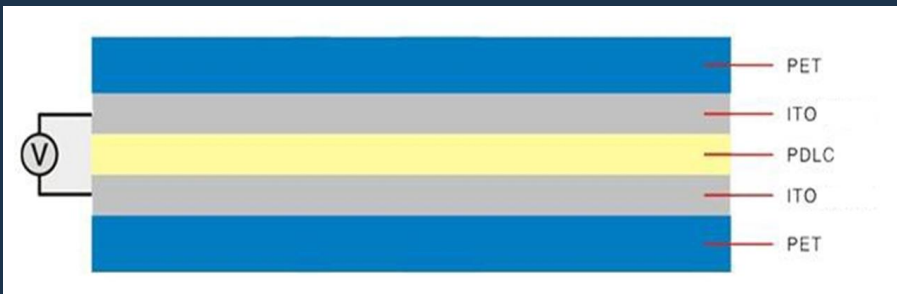

Принципы производства и работы

В основе изготовления смарт-пленки находится высокотехнологичное производство многослойной пленки с использованием жидких кристаллов.

Регулировка прозрачности происходит путем подачи электрического тока на электроды, расположенные на одном или двух противоположных краях пленки.

Принцип производства пленки основан на размещении молекул жидких кристаллов (PDLC - Polymer Dispersed Liquid Crystal) между двумя токопроводящими пленочными слоями из индиево-оловянно-оксидного (ITO - indium tin oxide) материала при помощи обработки высокой температурой и высоким давлением в специальной печи. Далее токопроводящие ITO-слои закрываются защитными пленочными слоями ПЭТФ (PET - Poly Ethylene Terephthalate).

Принцип работы смарт-пленки: когда на жидкие кристаллы смарт-пленки подается напряжение, молекулы «поворачиваются» перпендикулярно образовавшемуся электрическому полю, что позволяет свету проходить через пленку, в результате пленка становится прозрачной. Когда напряжение на смарт-пленку не подается, молекулы жидкокристаллического вещества располагаются хаотично, они начинают рассеивать свет, из-за этого пленка становится непрозрачной и имеет матовый оттенок.