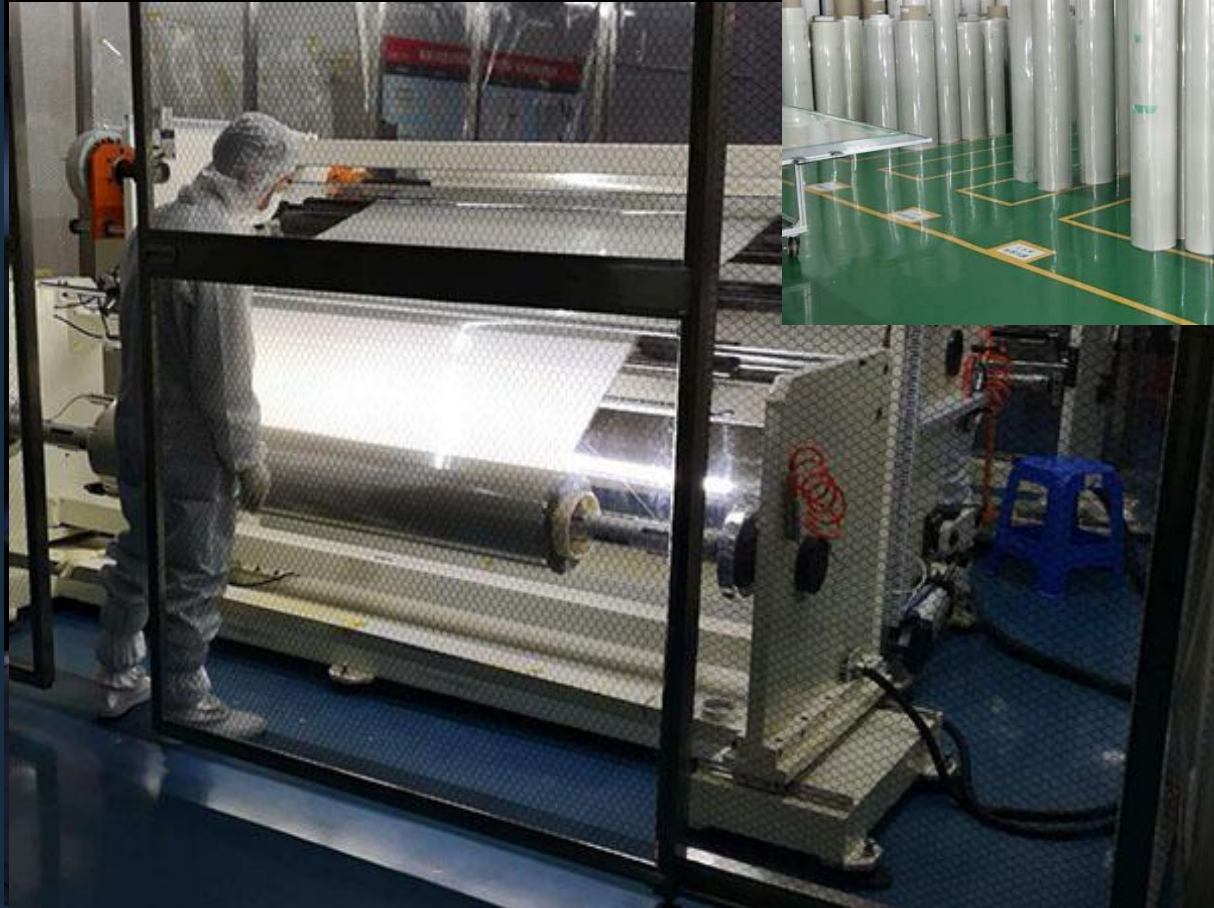

Собственное **производство**

Компания ООО УК «Техноинвест» может гордиться не только просторными производственными площадками, (которые расположены в КНР), а также инновационным оборудованием и современными технологиями. Самое большое наше достояние – это профессиональный, сплоченный, дружный коллектив, который трудится во имя общего дела.